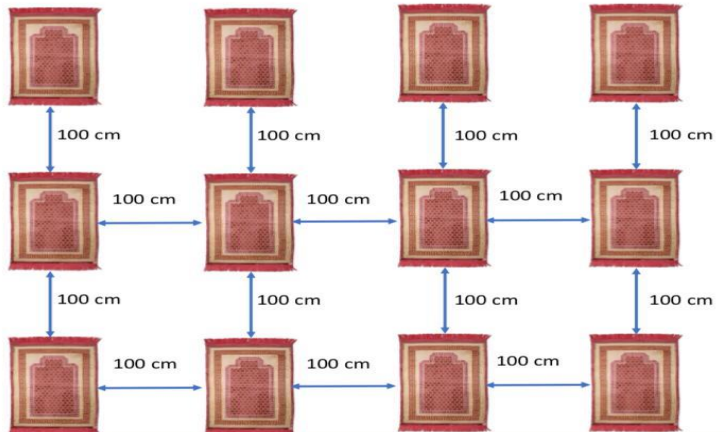

Namaz öncesi ve sonrasında fiziksel temastan ve musafahadan kaçınıyoruz.

6

Hasta isen evde kal

Hastalık belirtisi taşıyorsak namazlarımızı evde kılıyoruz.

Standart bir seccade örneği;

Sosyal mesafeyi sağlamak ve cemaatle namaz kılabilmek üzere **uyulması gereken asgari mesafe ölçüsü** aşağıda örneklendirilen şekilde uygulanmalıdır.