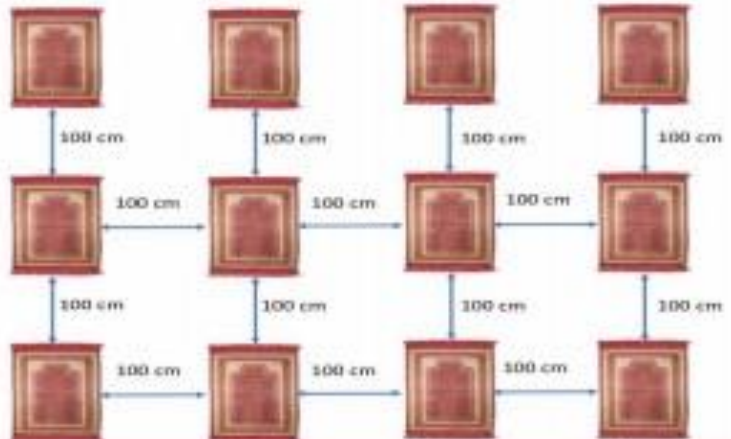

Bu süreçte tedbiri elden bırakmıyoruz ve şunlara dikkat ediyoruz.

1. 1 **Abdestini al gel**
   Abdesthane ve tuvaletler kapalı olacağından abdestimizi ev ve işyerimizde alıyoruz.
2. 2 **Maskeni al gel**
   Camiye olduğumuz süre içerisinde maskemizi çıkartmıyoruz.
3. 3 **Seccadeni al gel**
   Camiye kendi seccademizle geliyoruz. Namazımızı işaretli yerlerde kılıyoruz.
4. 4 **Mesafeyi ihmal etme**
   Camiye giriş çıkışlarda ve cami içerisinde güvenli mesafeyi ihmal etmiyoruz.
5. 5 **Musafaha etme**
   Namaz öncesi ve sonrasında fiziksel temastan ve musafahadan kaçmıyoruz.
6. 6 **Hasta isen evde kal**
   Hastalık belirtisi taşıyorsak namazlarımızı evde kılıyoruz.

Sosyal mesafeyi sağlamak ve cemaatle namaz kılabilmek üzere **uyulması gereken asgari mesafe ölçüsü** aşağıda örneklendirilen şekilde uygulanmalıdır.

Standart bir seccade örneği: